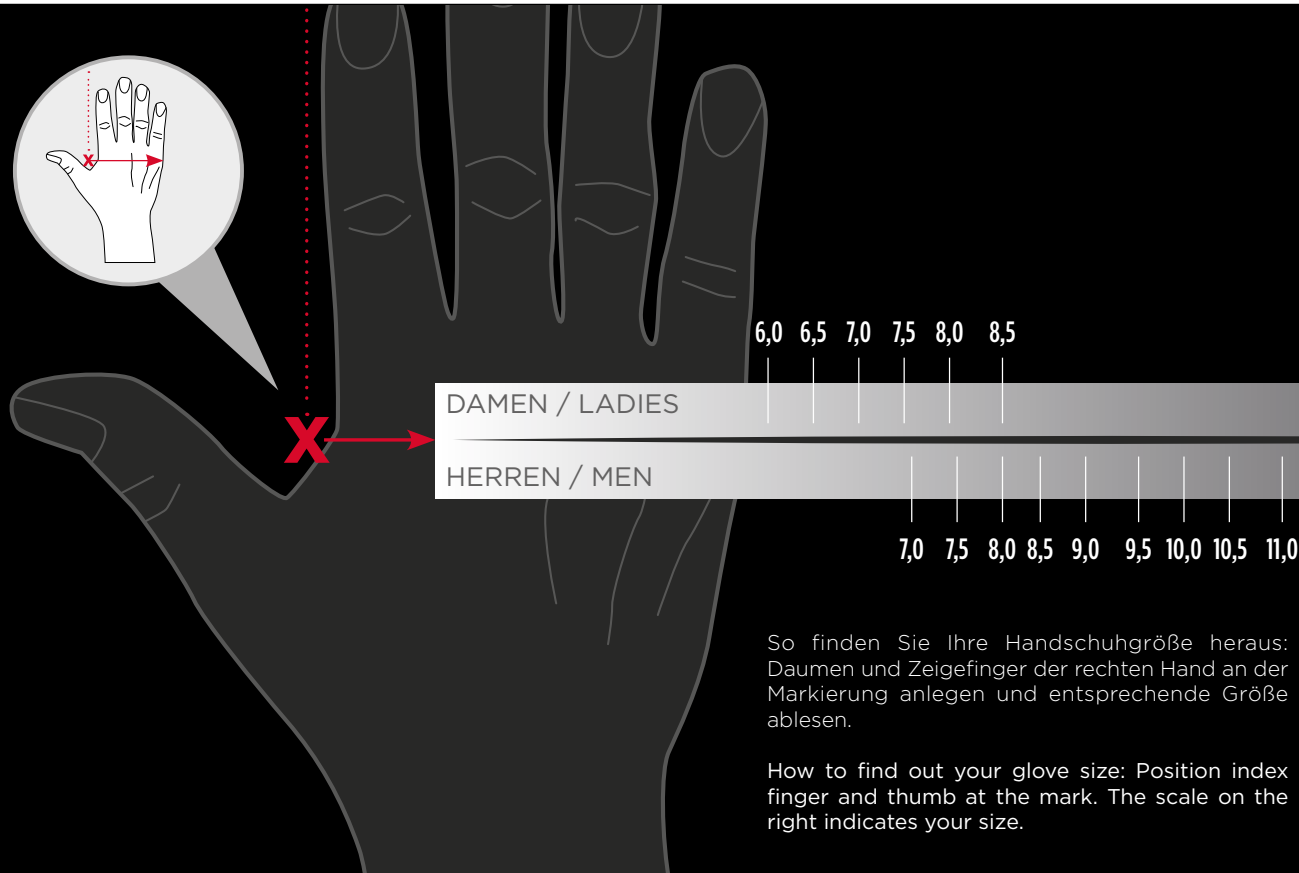

Glove Size Scale

ESKA®

So finden Sie Ihre Handschuhgröße heraus:
Daumen und Zeigefinger der rechten Hand an der
Markierung anlegen und entsprechende Größe
ablesen.

How to find out your glove size: Position index
finger and thumb at the mark. The scale on the
right indicates your size.

HANDSCHUHGRÖSSEN-SKALA
GLOVE SIZE SCALE