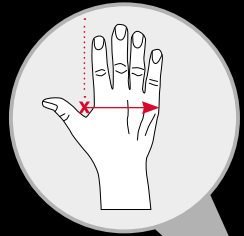

Glove Size Scale

ESKA®

So finden Sie Ihre Handschuhgröße heraus:
Daumen und Zeigefinger der rechten Hand an der
Markierung anlegen und entsprechende Größe
ablesen.

How to find out your glove size: Position index
finger and thumb at the mark. The scale on the
right indicates your size.

HANDSCHUHGRÖSSEN-SKALA
GLOVE SIZE SCALE